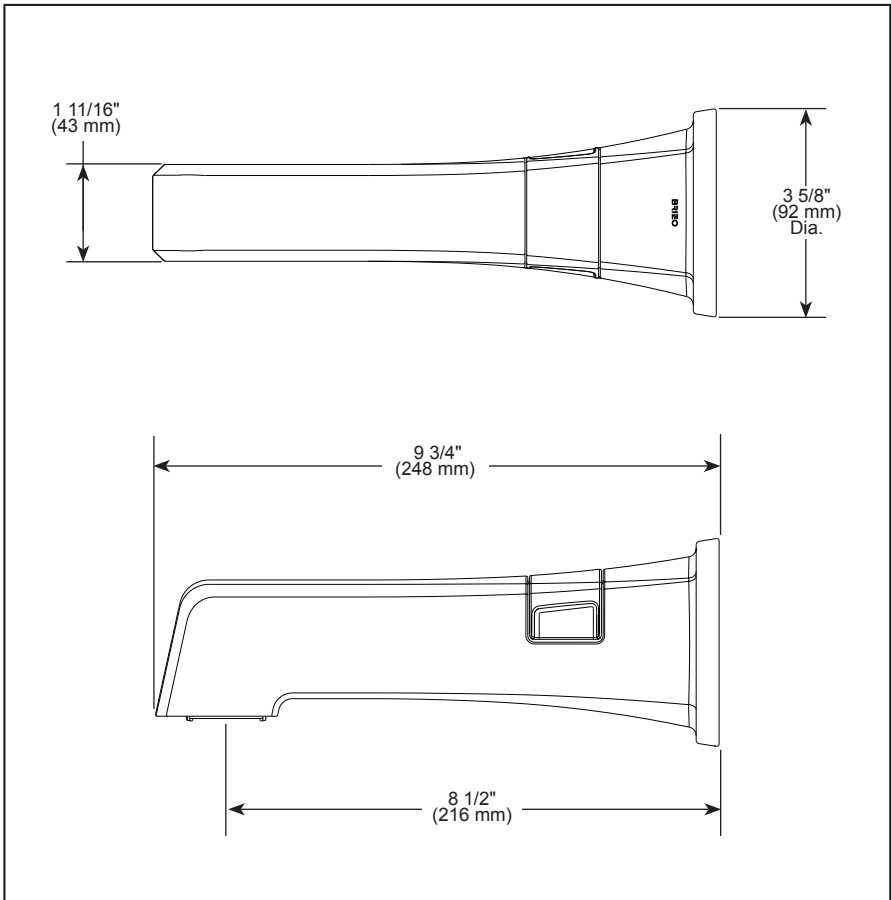

BRIZO®

DIVERTER TUB SPOUT

■ Levoir® Bath Collection

STANDARD SPECIFICATIONS:

- Integrated Pull-up diverter tub spout
- Solid brass construction
- Spout features hidden stream straightener
- Universal adapter included (RP90472) allows for sweat or slip onto 1/2" CWT or thread onto 1/2" NPT

WARRANTY

- Parts and Finish - Lifetime limited warranty; or for commercial purchasers, 10 years for multi-family residential (apartments and condominiums) and 5 years for all other commercial uses, in each case from the date the product is received by the original purchaser or their authorized representative (installation contractor, etc.).
- Please go to www.brizo.com for the complete details of our limited warranty.

COMPLIES WITH:

- ASME A112.18.1 / CSA B125.1

▲ Designate proper finish suffix

Brizo Kitchen & Bath Company reserves the right (1) to make changes in specifications and materials, and (2) to change or discontinue models, both without notice or obligation. Dimensions are for reference only. See current full-line price book or www.brizo.com for finish options and product availability.

BSP-B-RP92042 Rev. D

Brizo Kitchen & Bath Faucet Company

55 E. 111th Street, Carmel, IN 46280
350 South Edgeware Road, St. Thomas, ON N5P 4L1
© 2026 Brizo Kitchen & Bath Faucet Company