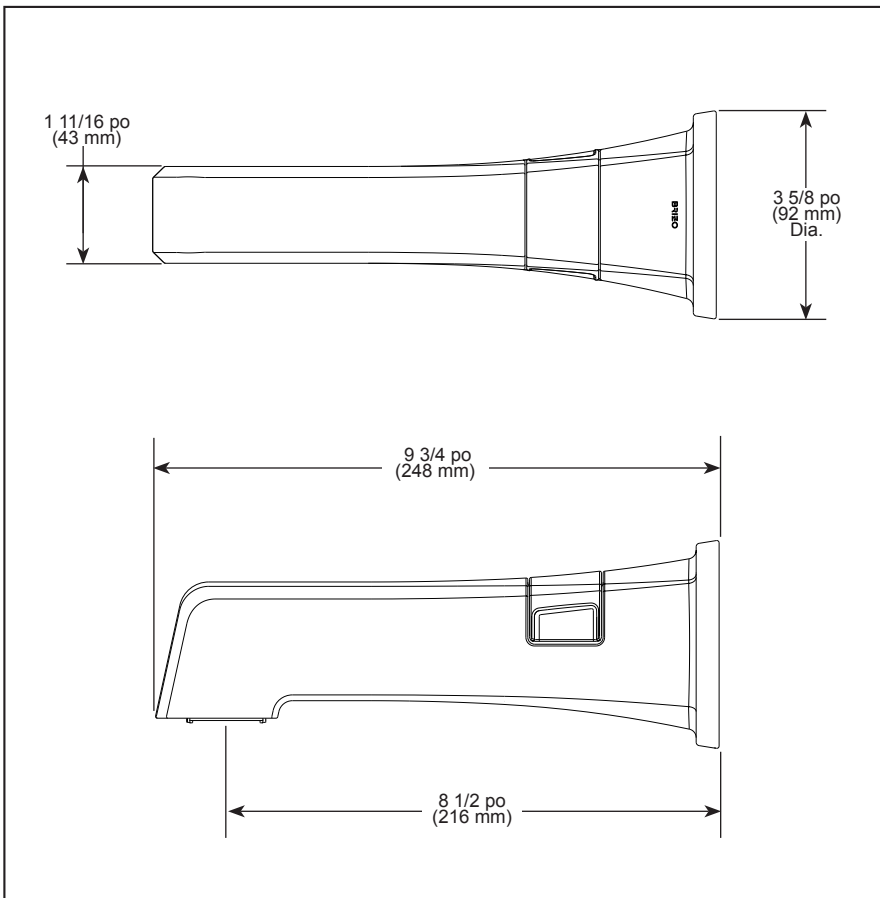

BRIZO^{MD}

BEC INVERSEUR POUR BAIGNOIRE

■ Collection Levoir^{MD} pour salle de bain

SPÉCIFICATIONS STANDARDS :

- Bec inverseur à tirer vers le haut intégré pour baignoire
- Construction en laiton massif
- Le bec est doté d'un redresseur de jet dissimulé
- L'adaptateur universel inclus (RP90472) permet une installation soudée ou insérée sur CWT 1/2 po (13 mm) ou fileté sur 1/2 po (13 mm) NPT

GARANTIE

- Pièces et finition – Garantie à vie limitée; ou pour les clients commerciaux, 10 ans pour les résidences multifamiliales (appartements et condominiums) et 5 ans pour tout autre usage commercial, dans tous les cas à compter de la date de réception du produit par l'acheteur initial ou son représentant autorisé (installateur, etc.).
- Veuillez consulter fr.brizofaucet.ca pour tous les détails de notre garantie limitée.

CONFORME À :

- ASME A112.18.1 / CSA B125.1

▲ Désigne le suffixe approprié de la finition

Brizo Kitchen & Bath Company se réserve le droit (1) d'effectuer des changements dans les spécifications et les matériaux, et (2) de modifier ou d'abandonner certains modèles, dans les deux cas sans préavis ni obligation. Les dimensions sont à titre indicatif seulement. Consultez le Livre des prix courants de la gamme complète ou fr.brizofaucet.ca pour la disponibilité des produits et des options.

BSP-B-RP92042 Rév. D

Brizo Kitchen & Bath Faucet Company

55 E. 111th Street, Carmel, IN 46280
350 South Edgeware Road, St. Thomas, ON N5P 4L1
© 2026 Brizo Kitchen & Bath Faucet Company